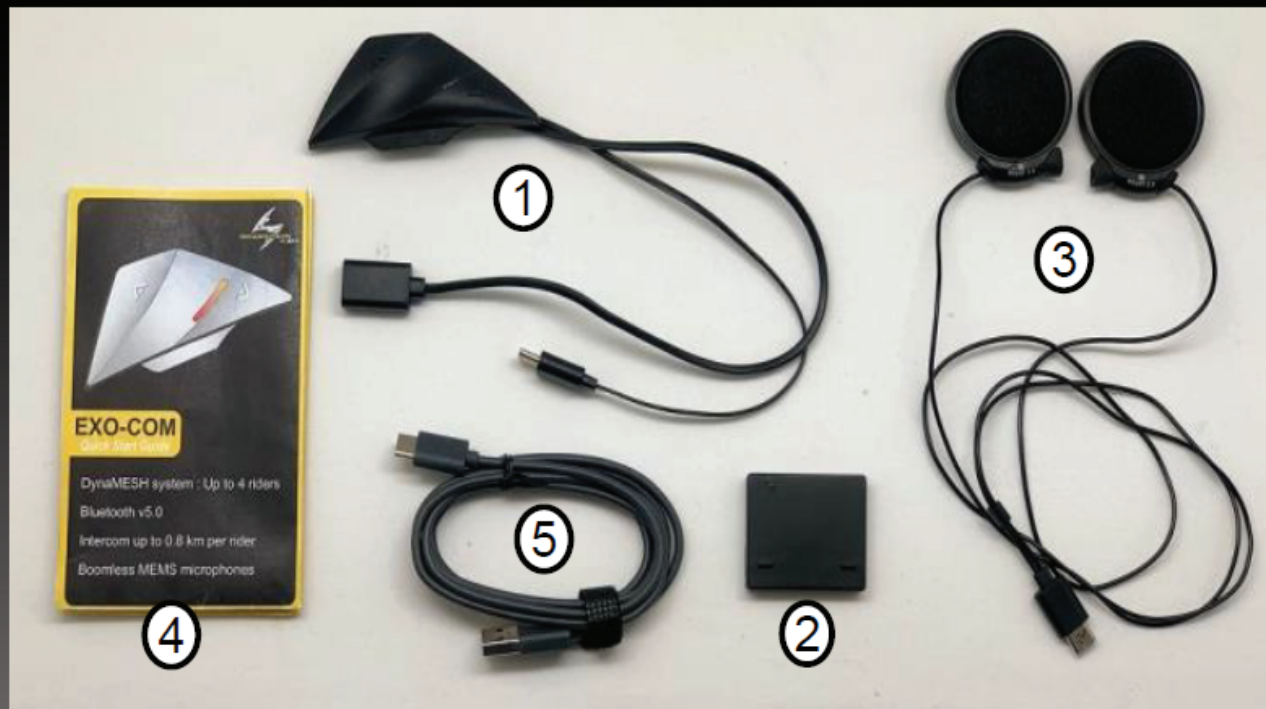

EXO-COM

SCORPION
EXO

INTERKOM STVOŘENÝ PŘÍMO NA VAŠI SCORPION HELMU.

BALENÍ

SCORPION
EXO

Co balení obsahuje?

1. Interkom EXO-COM

2. Baterie

3. Sluchátka s mikrofonem

4. Uživatelský manuál

5. USB kabel

6. Držák interkomu s oboustrannou páskou

7. Pouzdro na externí baterii s ob. páskou

Proč EXO-COM?

PŘIPOJENÍ

Budte připojeni až na 4 zařízení dohromady. Každý se může hladce připojit či odpojit.

MALÝ, ALE ŠIKOVNÝ

80x35x15 mm a pouze 78g.

VODĚODOLNOST

Nebojte se vody! EXO-COM má platný certifikát IPX5 voděodolnosti.

ZÁRUKA

Standardní dvouletá záruka. Garance spokojenosti.

APLIKACE KE STAŽENÍ

SCORPION
EXO