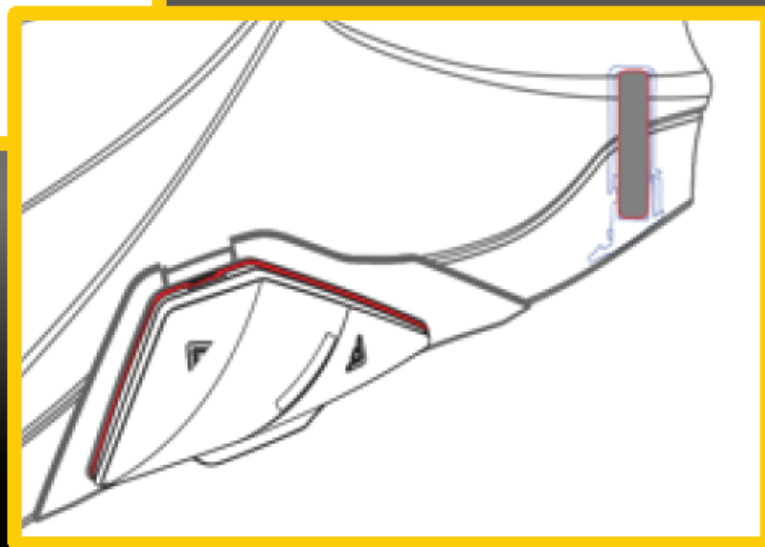

Smartphone aplikace pro každého.

**NAINSTALUJTE SI APLIKACI
EXO-COM.
Ke stažení na IOS a ANDROID.**

EXO-520 AIR & EXO-930

SCORPION
EXO

**Sluchátka a mikrofon je již na těchto helmách nainstalován.
Nainstalujte pouze baterii a interkom, připojte a
užívejte si jízdu!**