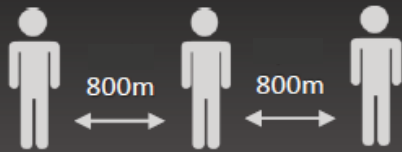

DOSAŘ

Komunikujte spolu na vzdálenost až 800 metrů.

VÍCE JAK 15 HODIN POUŽÍVÁNÍ

Délka nabíjení je cca 2h 30m až 3h 30m.

KONEKTIVITA

Jedním stisknutím aktivujte hlasové ovládání Siri nebo Google Voice.

Podporuje nejnovější verzi Bluetooth