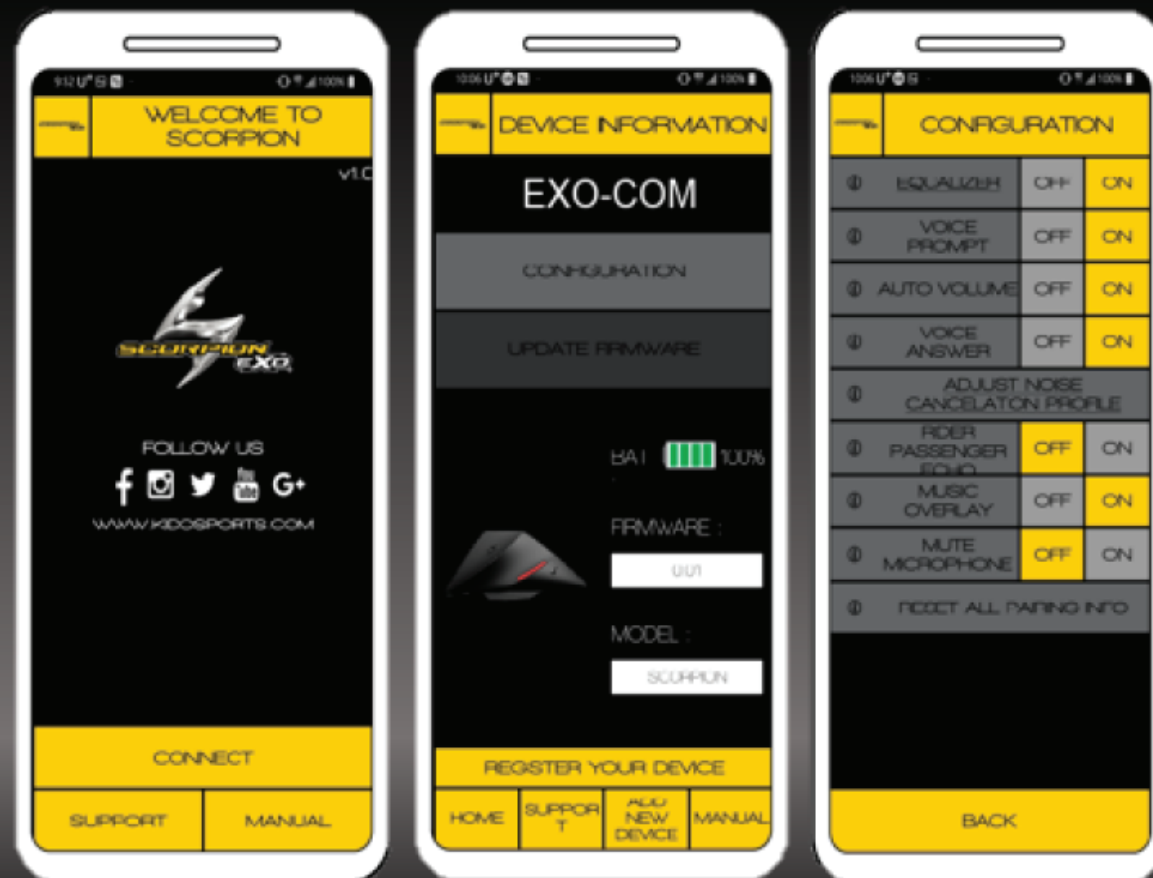

MALÝ, ALE ŠIKOVNÝ

80x35x15 mm a pouze 78g.

VODĚODOLNOST

Nebojte se vody! EXO-COM má platný certifikát IPX5 voděodolnosti.

ZÁRUKA

Standardní dvouletá záruka. Garance spokojenosti.

APLIKACE KE STAŽENÍ

SCORPION
EXO

Smartphone aplikace pro každého.

**NAINSTALUJTE SI APLIKACI
EXO-COM.
Ke stažení na IOS a ANDROID.**

EXO-520 AIR & EXO-930

SCORPION
EXO

**Sluchátka a mikrofon je již na těchto helmách nainstalován.
Nainstalujte pouze baterii a interkom, připojte a
užívejte si jízdu!**

EXO-520 AIR & EXO-930

SCORPION
EXO

EXO-520 AIR

EXO-930

MOŽNOST PŘIDÁNÍ I NA:

EXO-TECH CARBON, EXO-S1 & EXO-HX1

SCORPION
EXO

Pro více informací neváhejte
kontaktovat svého prodejce.