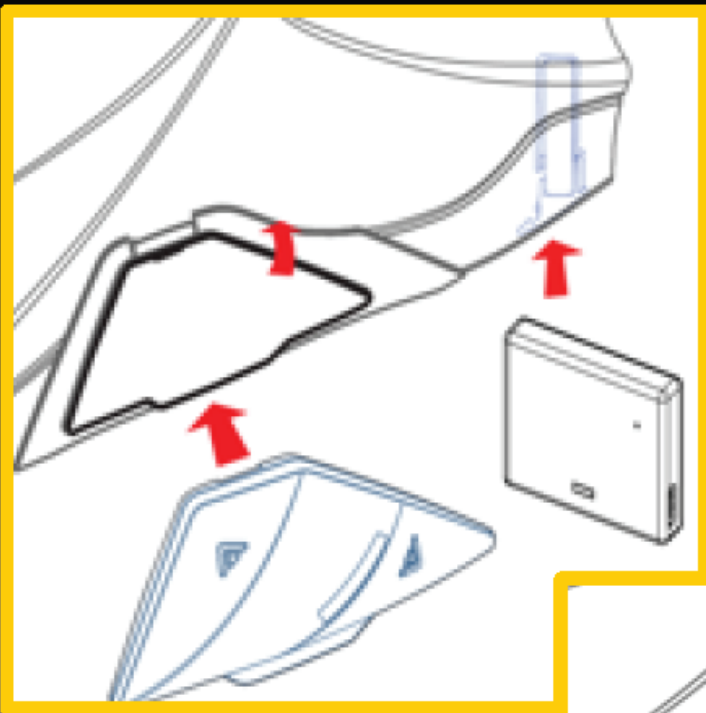

EXO-520 AIR & EXO-930

SCORPION
EXO